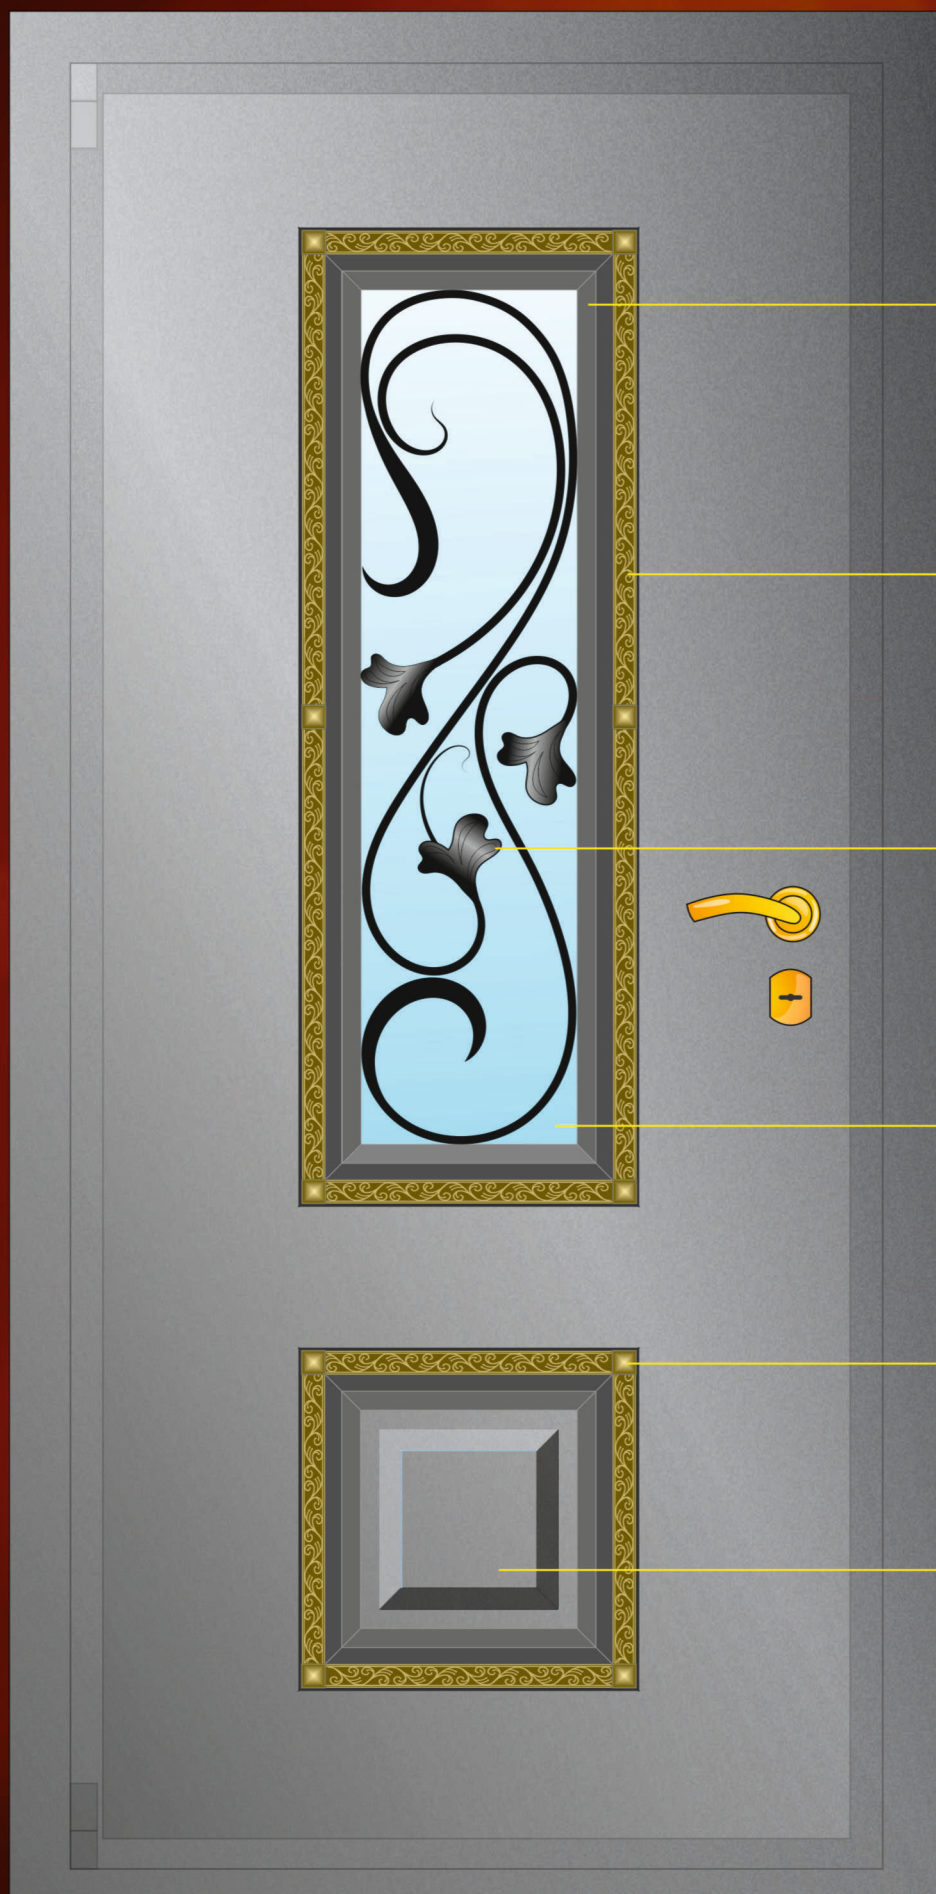

кованный декор
для стальных дверей

2015г.

объемная рамка
из профиля

декоративная рамка
из полосы (узор плющ)

кованый узор

стеклопакет

кованый болт

нижний объемный
элемент

120

122

123

124

125

126

127

128