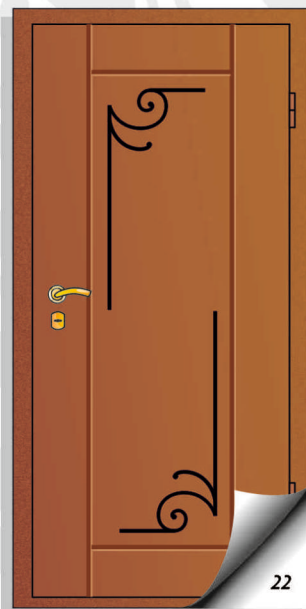

Ковка на панели